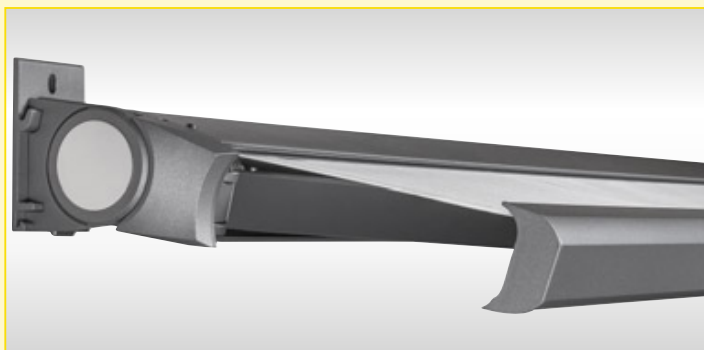

# PRIMA T

Diese Tragrohrmarkise bietet Solide Qualität in stabiler Ausführung verbunden mit modernem Design – und das alles zu einem besonders attraktiven Preis. Als offene Markise spendet die Prima T angenehmen Schatten auf der Terrasse und dem Balkon.

# PRIMA C1

Die kompakte und filigrane Bauweise sowie eine extrem kleine Cassettenhöhe zeichnen diese Markise aus. Anspruchsvolle Technik – Markisentuch und Gelenkarme sind geschützt – sowie ein attraktives Design bilden eine herausragende Einheit.