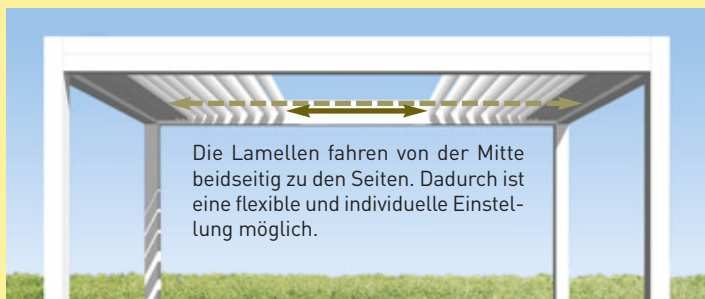

Zahlreichen Optionen verfügbar

Transparente senkrechte Wände, Senkrechtmarkisen oder Raffstoren. Heizungsleisten für kühle Abende, integrierte LED-Beleuchtungsleisten, um bis in die frühen Morgenstunden zu feiern – Vieles ist möglich.